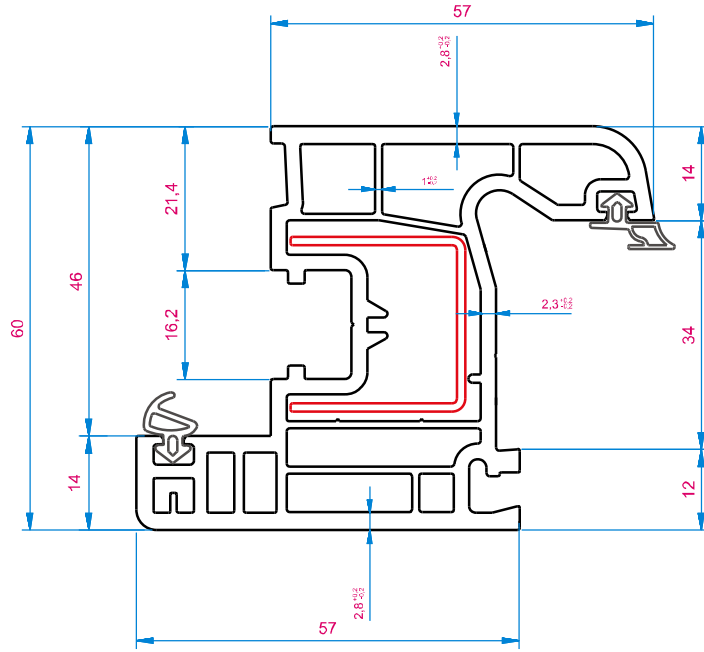

Code: **03.020** weight: 1.150 gr/m

6040 Systeme

Ortakayıt Profili / Mullion Profile / Profil Teu / Профиля импоста

6040 **ai** Systeme

Code: **03.030**

weight: 1.370 gr/m

Code: **03.030**

weight: 1.310 gr/m

Kanat Profili / Sash Profile / Profil Aripa / Профиль створки

Code: **03.025**

weight: 1.390 gr/m

Code: **03.025**

weight: 1.310 gr/m

6040 Systeme

Kapı Kanat Profili / Door Sash Profile / Profil Usa Interior / Профиль дверной створки (Z)

6040 **ai** Systeme

Code: **03.035**

weight: 1.710 gr/m

Code: **03.035**

weight: 1.680 gr/m

Dışa Açılır Kapı Kanat Profili / Outside Opening Door Sash Profile
 Profil Usa Exterior / Профиль дверной створки (Т)