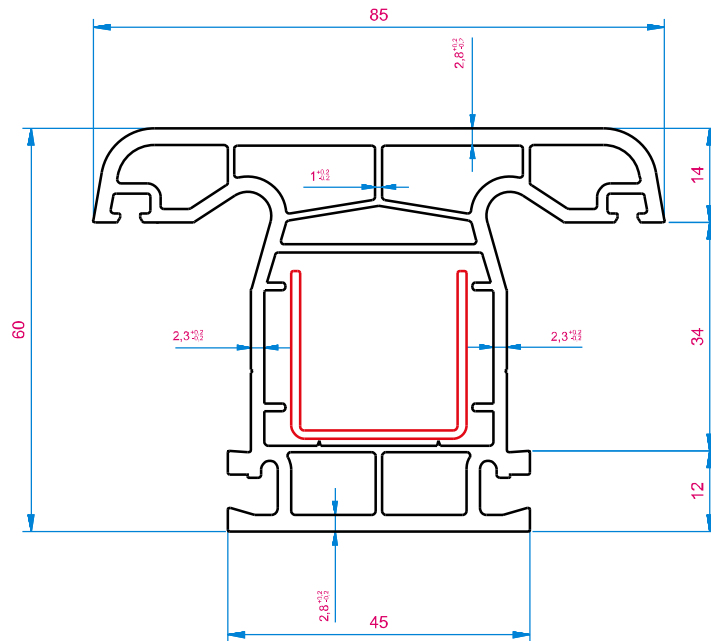

Code: **03.020** weight: 1.150 gr/m

6040 Systeme

Ortakayıt Profili / Mullion Profile / Profil Teu / Профиля импоста

6040 **ai** Systeme

Code: **03.030**

weight: 1.370 gr/m

Code: **03.030**

weight: 1.310 gr/m

Kanat Profili / Sash Profile / Profil Aripa / Профиль створки

Code: **03.025**

weight: 1.390 gr/m

Code: **03.025**

weight: 1.310 gr/m

6040 Systeme

Kapı Kanat Profili / Door Sash Profile / Profil Usa Interior / Профиль дверной створки (Z)

6040 **ai** Systeme

Code: **03.035**

weight: 1.710 gr/m

Code: **03.035**

weight: 1.680 gr/m

Dışa Açılır Kapı Kanat Profili / Outside Opening Door Sash Profile
 Profil Usa Exterior / Профиль дверной створки (Т)

Code: **03.040**

weight: 1.710 gr/m

Code: **03.040**

weight: 1.680 gr/m

6040 Systeme

Kanat Adaptör Profili / Sash Adaptor Profile
 Profil Adaptor Arıpa / Профиль адаптера створки

6040 **ai** Systeme

Code: **03.045**