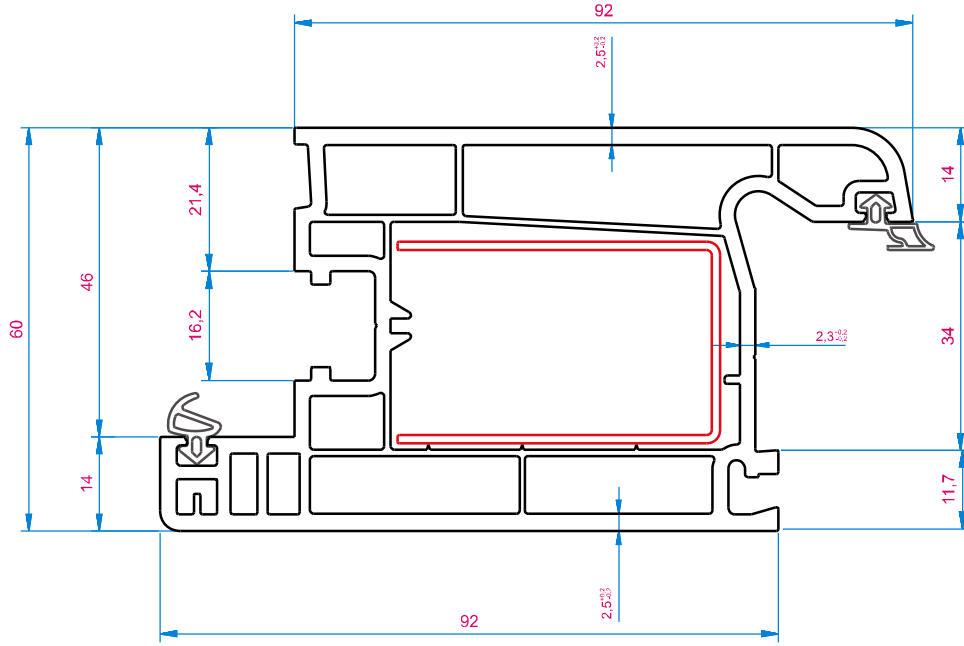

Kanat Profili / Sash Profile / Profil Aripa / Профиль створки

Code: **03.025**

weight: 1.390 gr/m

Code: **03.025**

weight: 1.310 gr/m

6040 Systeme

Kapı Kanat Profili / Door Sash Profile / Profil Usa Interior / Профиль дверной створки (Z)

6040 **ai** Systeme

Code: **03.035**

weight: 1.710 gr/m

Code: **03.035**

weight: 1.680 gr/m

Dışa Açılır Kapı Kanat Profili / Outside Opening Door Sash Profile
 Profil Usa Exterior / Профиль дверной створки (Т)

Code: **03.040**

weight: 1.710 gr/m

Code: **03.040**

weight: 1.680 gr/m

6040 Systeme

Kanat Adaptör Profili / Sash Adaptor Profile
 Profil Adaptor Arıpa / Профиль адаптера створки

6040 **ai** Systeme

Code: **03.045**