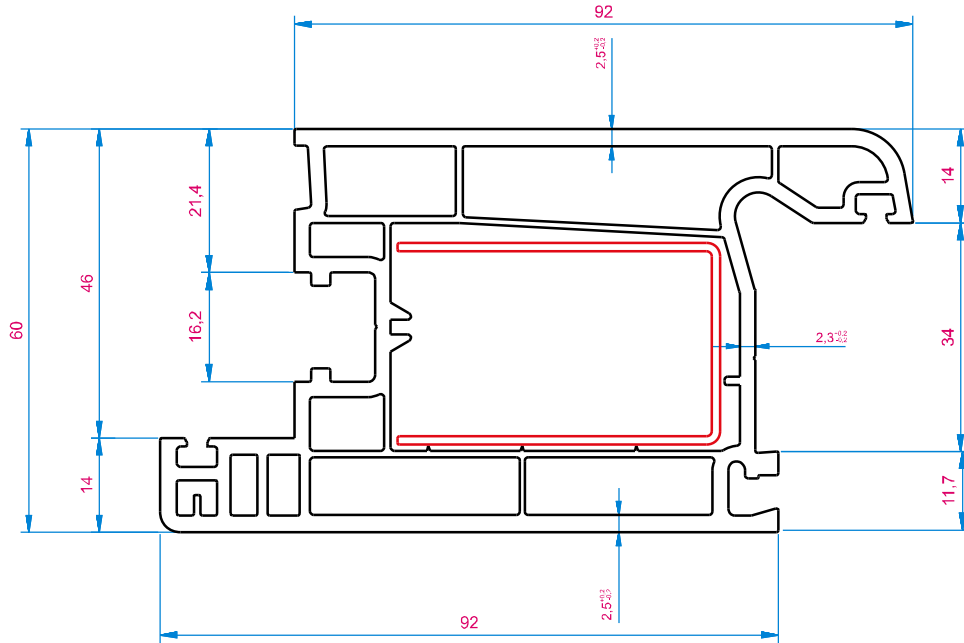

Kanat Profili / Sash Profile / Profil Aripa / Профиль створки

Code: **03.025**

weight: 1.390 gr/m

Code: **03.025**

weight: 1.310 gr/m

6040 Systeme

Kapı Kanat Profili / Door Sash Profile / Profil Usa Interior / Профиль дверной створки (Z)

6040 **ai** Systeme

Code: **03.035**

weight: 1.710 gr/m

Code: **03.035**

weight: 1.680 gr/m

Dışa Açılır Kapı Kanat Profili / Outside Opening Door Sash Profile
 Profil Usa Exterior / Профиль дверной створки (Т)

Code: **03.040**

weight: 1.710 gr/m

Code: **03.040**

weight: 1.680 gr/m

6040 Systeme

Kanat Adaptör Profili / Sash Adaptor Profile
 Profil Adaptor Arıpa / Профиль адаптера створки

6040 **ai** Systeme

Code: **03.045**