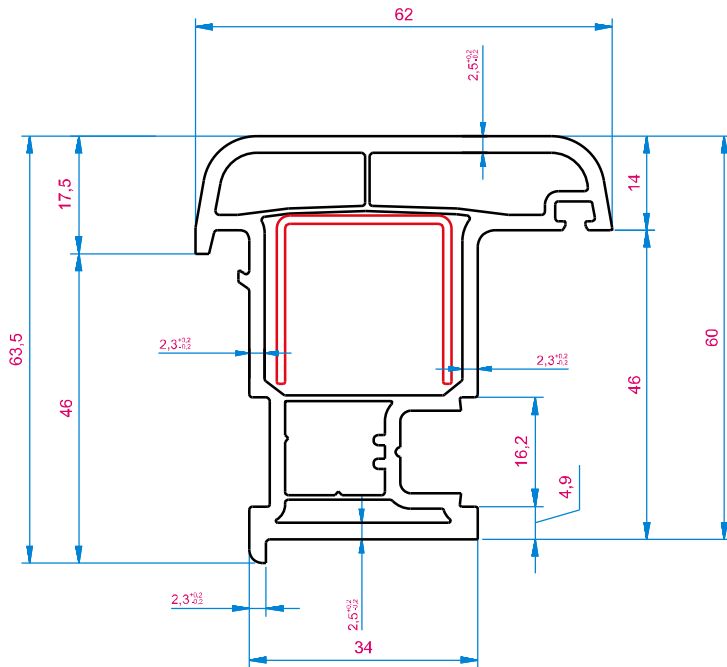

Code: **03.045**

weight: 1.010 gr/m