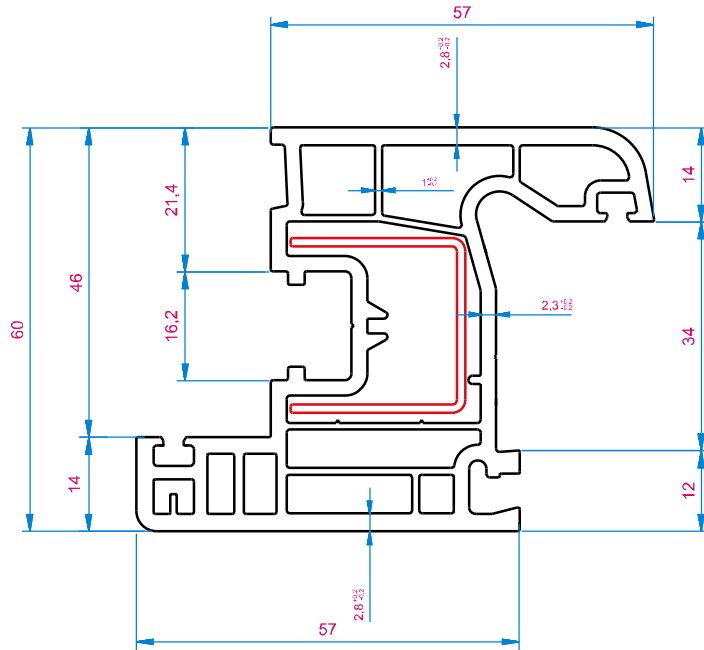

Code: **03.020** weight: 1.150 gr/m

6040 Systeme

Ortakayıt Profili / Mullion Profile / Profil Teu / Профиля импоста

6040 **ai** Systeme

Code: **03.030**

weight: 1.370 gr/m

Code: **03.030**

weight: 1.310 gr/m

Kanat Profili / Sash Profile / Profil Aripa / Профиль створки

Code: **03.025**

weight: 1.390 gr/m

Code: **03.025**

weight: 1.310 gr/m

6040 Systeme

Kapı Kanat Profili / Door Sash Profile / Profil Usa Interior / Профиль дверной створки (Z)

6040 **ai** Systeme

Code: **03.035**

weight: 1.710 gr/m

Code: **03.035**

weight: 1.680 gr/m

Dışa Açılır Kapı Kanat Profili / Outside Opening Door Sash Profile
 Profil Usa Exterior / Профиль дверной створки (Т)