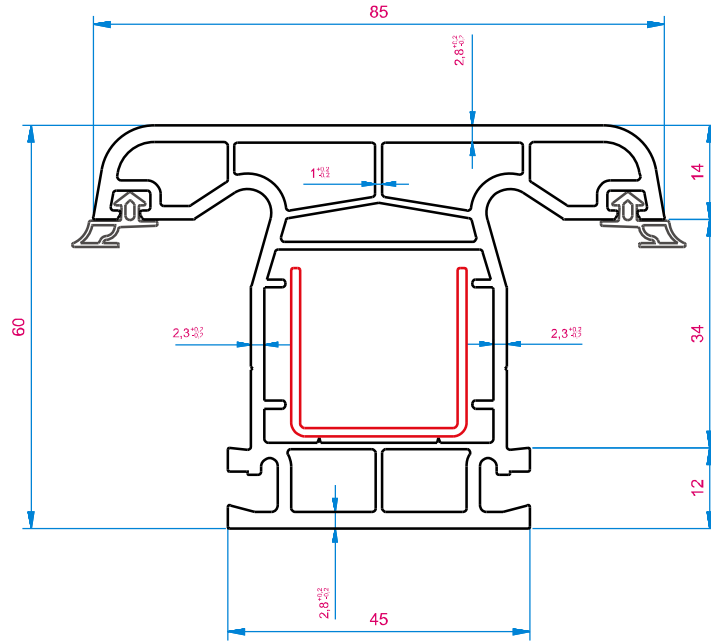

Code: 03.060

Code: 03.065

Code: 03.080

Code: 03.070

Code: 03.075

Code: 03.085

Kasa Profili / Frame Profil / Profil Toc / Профиль рамы

Code: **03.020** weight: 1.180 gr/m

Code: **03.020** weight: 1.150 gr/m

6040 Systeme

Ortakayıt Profili / Mullion Profile / Profil Teu / Профиля импоста

6040 **ai** Systeme

Code: **03.030**

weight: 1.370 gr/m

Code: **03.030**

weight: 1.310 gr/m

Kanat Profili / Sash Profile / Profil Aripa / Профиль створки

Code: **03.025**

weight: 1.390 gr/m

Code: **03.025**

weight: 1.310 gr/m

6040 Systeme

Kapı Kanat Profili / Door Sash Profile / Profil Usa Interior / Профиль дверной створки (Z)

6040 **ai** Systeme

Code: **03.035**

weight: 1.710 gr/m

Code: **03.035**

weight: 1.680 gr/m

Dışa Açılır Kapı Kanat Profili / Outside Opening Door Sash Profile
 Profil Usa Exterior / Профиль дверной створки (Т)