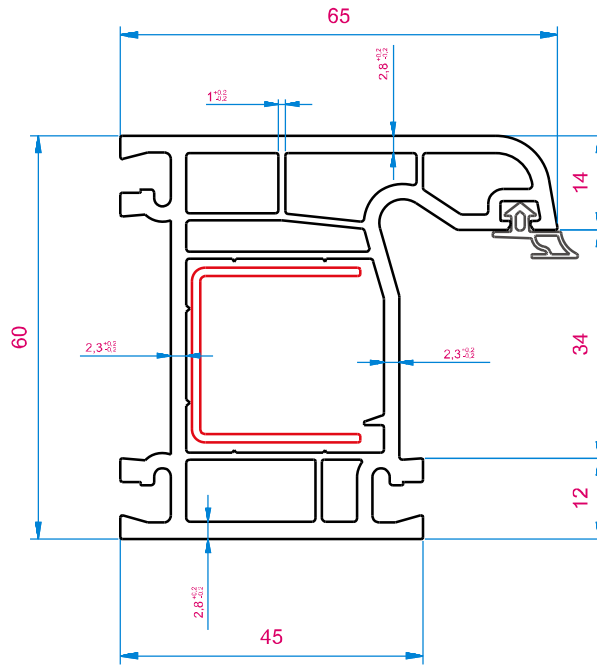

Code: 03.060

Code: 03.065

Code: 03.080

Code: 03.070

Code: 03.075

Code: 03.085

Kasa Profili / Frame Profil / Profil Toc / Профиль рамы

Code: **03.020** weight: 1.180 gr/m

Code: **03.020** weight: 1.150 gr/m

6040 Systeme

Ortakayıt Profili / Mullion Profile / Profil Teu / Профиля импоста

6040 **ai** Systeme

Code: **03.030**

weight: 1.370 gr/m

Code: **03.030**

weight: 1.310 gr/m

Kanat Profili / Sash Profile / Profil Aripa / Профиль створки

Code: **03.025**

weight: 1.390 gr/m

Code: **03.025**

weight: 1.310 gr/m

6040 Systeme

Kapı Kanat Profili / Door Sash Profile / Profil Usa Interior / Профиль дверной створки (Z)

6040 **ai** Systeme

Code: **03.035**

weight: 1.710 gr/m

Code: **03.035**

weight: 1.680 gr/m

Dışa Açılır Kapı Kanat Profili / Outside Opening Door Sash Profile
 Profil Usa Exterior / Профиль дверной створки (Т)