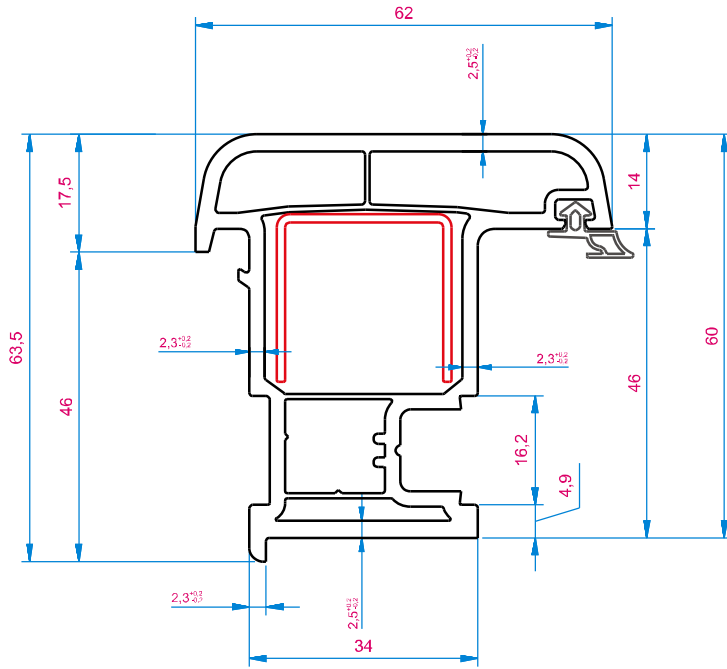

6040 **ai** Systeme

Code: **03.035**

weight: 1.710 gr/m

Code: **03.035**

weight: 1.680 gr/m

Dışa Açılır Kapı Kanat Profili / Outside Opening Door Sash Profile
 Profil Usa Exterior / Профиль дверной створки (Т)

Code: **03.040**

weight: 1.710 gr/m

Code: **03.040**

weight: 1.680 gr/m

6040 Systeme

Kanat Adaptör Profili / Sash Adaptor Profile
 Profil Adaptor Arıpa / Профиль адаптера створки

6040 **ai** Systeme

Code: **03.045**