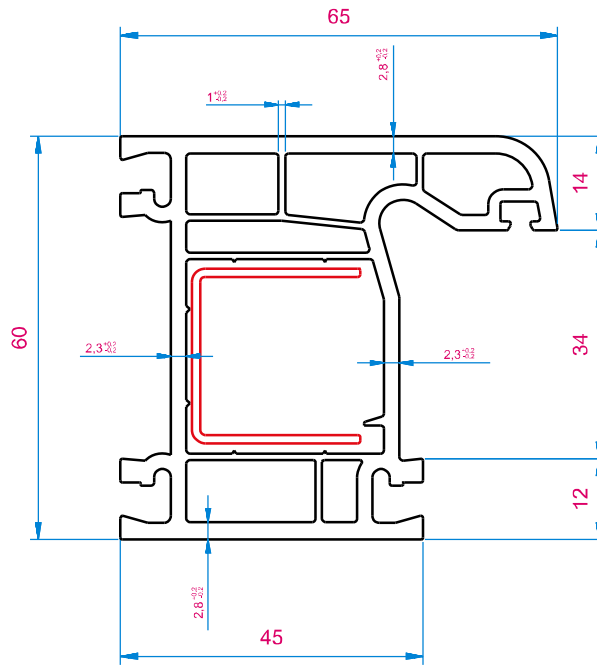

Code: 03.060

Code: 03.065

Code: 03.080

Code: 03.070

Code: 03.075

Code: 03.085

Kasa Profili / Frame Profil / Profil Toc / Профиль рамы

Code: **03.020** weight: 1.180 gr/m

Code: **03.020** weight: 1.150 gr/m

6040 Systeme

Ortakayıt Profili / Mullion Profile / Profil Teu / Профиля импоста

6040 **ai** Systeme

Code: **03.030**

weight: 1.370 gr/m

Code: **03.030**

weight: 1.310 gr/m

Kanat Profili / Sash Profile / Profil Aripa / Профиль створки

Code: **03.025**

weight: 1.390 gr/m

Code: **03.025**

weight: 1.310 gr/m

6040 Systeme

Kapı Kanat Profili / Door Sash Profile / Profil Usa Interior / Профиль дверной створки (Z)

6040 **ai** Systeme

Code: **03.035**

weight: 1.710 gr/m

Code: **03.035**

weight: 1.680 gr/m

Dışa Açılır Kapı Kanat Profili / Outside Opening Door Sash Profile
 Profil Usa Exterior / Профиль дверной створки (Т)