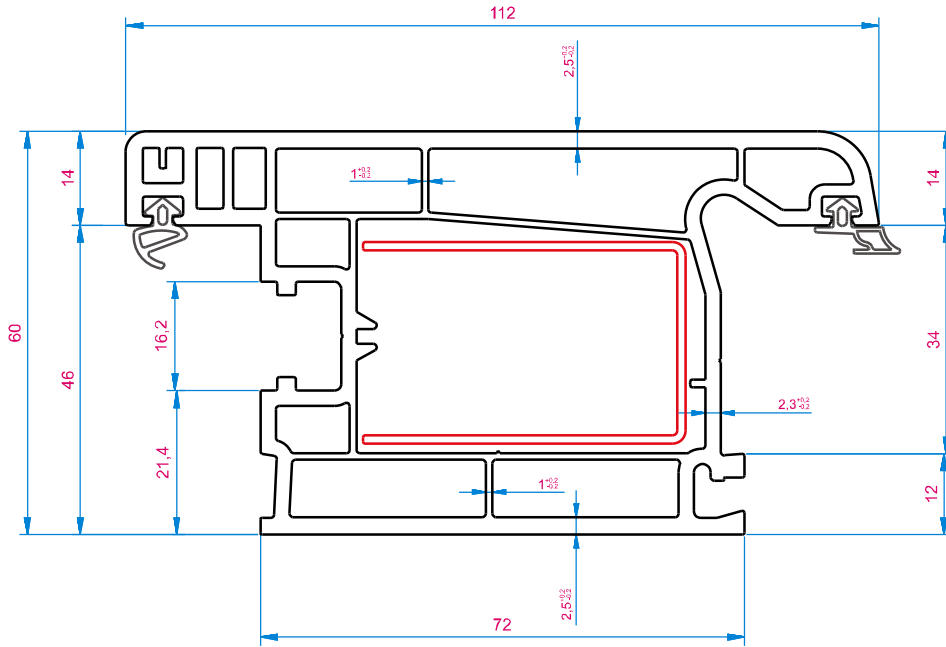

Kanat Profili / Sash Profile / Profil Aripa / Профиль створки

Code: **03.025**

weight: 1.390 gr/m

Code: **03.025**

weight: 1.310 gr/m

6040 Systeme

Kapı Kanat Profili / Door Sash Profile / Profil Usa Interior / Профиль дверной створки (Z)

6040 **ai** Systeme

Code: **03.035**

weight: 1.710 gr/m

Code: **03.035**

weight: 1.680 gr/m

Dışa Açılır Kapı Kanat Profili / Outside Opening Door Sash Profile
 Profil Usa Exterior / Профиль дверной створки (Т)

Code: **03.040**

weight: 1.710 gr/m

Code: **03.040**

weight: 1.680 gr/m

6040 Systeme

Kanat Adaptör Profili / Sash Adaptor Profile
 Profil Adaptor Arıpa / Профиль адаптера створки

6040 **ai** Systeme

Code: **03.045**