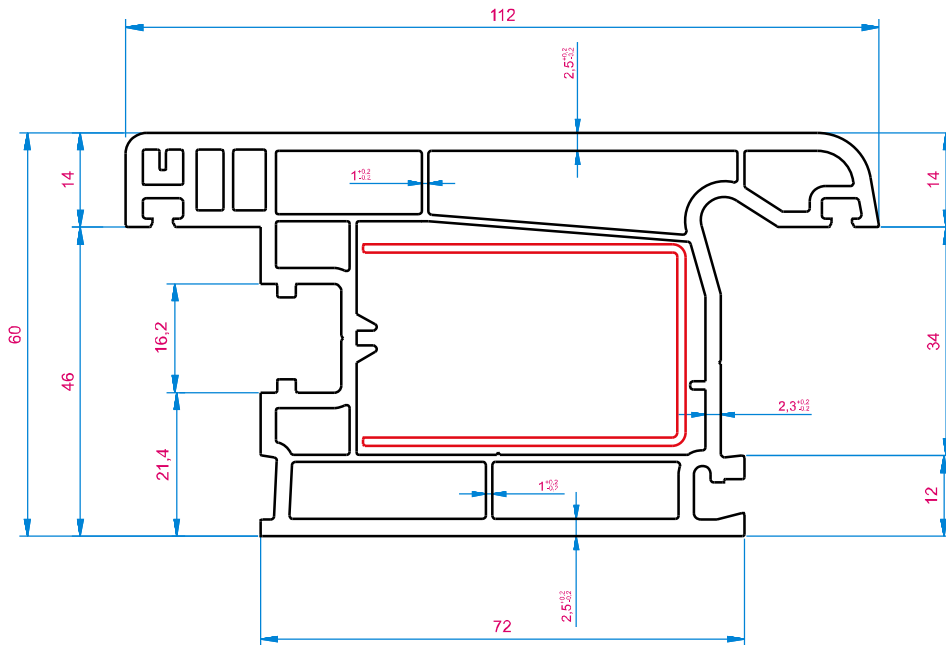

Kanat Profili / Sash Profile / Profil Aripa / Профиль створки

Code: **03.025**

weight: 1.390 gr/m

Code: **03.025**

weight: 1.310 gr/m

6040 Systeme

Kapı Kanat Profili / Door Sash Profile / Profil Usa Interior / Профиль дверной створки (Z)

6040 **ai** Systeme

Code: **03.035**

weight: 1.710 gr/m

Code: **03.035**

weight: 1.680 gr/m

Dışa Açılır Kapı Kanat Profili / Outside Opening Door Sash Profile
 Profil Usa Exterior / Профиль дверной створки (Т)

Code: **03.040**

weight: 1.710 gr/m

Code: **03.040**

weight: 1.680 gr/m

6040 Systeme

Kanat Adaptör Profili / Sash Adaptor Profile
 Profil Adaptor Arıpa / Профиль адаптера створки

6040 **ai** Systeme

Code: **03.045**