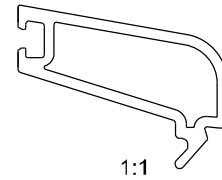

Code: **03.010**

weight: 1.280 gr/m

Code: **03.010**

weight: 1.220 gr/m

Kapı Kanat Profili / Door Sash Profile / Profil Usa Interior / Профиль дверной створки (Z)

Code: **03.035**

weight: 1.710 gr/m

Code: **03.035**

weight: 1.680 gr/m

Dışa Açılır Kapı Kanat Profili / Outside Opening Door Sash Profile
Profil Usa Exterior / Профиль дверной створки (Т)

Code: **03.040**

weight: 1.710 gr/m

Code: **03.040**

weight: 1.680 gr/m

Kanat Adaptör Profili / Sash Adaptor Profile
 Profil Adaptor Arıpa / Профиль адаптера створки

Code: **03.045**

weight: 1.040 gr/m

Code: **03.045**

weight: 1.010 gr/m

Contalı Tek Cam Çıtası / Single Glazing Bead / Bagheta Simpla Cu Garnitura (Gr1)
Штапик с уплотнителем (серого цвета) под одинарное стекло

Code: **03.050**

weight: 264 gr/m

Code: **03.050**

weight: 250 gr/m

Code: **03.070**

weight: 795 gr/m

90° Köşe Profili / 90° Corner Adaptor / Coltar Rotund de 90°
Профиль углового соединения 90 градусов

Code: **03.080**