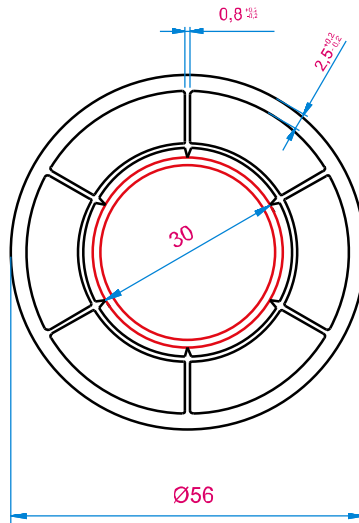

Code: **03.010**

weight: 1.280 gr/m

Code: **03.010**

weight: 1.220 gr/m

Kapı Kanat Profili / Door Sash Profile / Profil Usa Interior / Профиль дверной створки (Z)

Code: **03.035**

weight: 1.710 gr/m

Code: **03.035**

weight: 1.680 gr/m

Dışa Açılır Kapı Kanat Profili / Outside Opening Door Sash Profile
Profil Usa Exterior / Профиль дверной створки (Т)

Code: **03.040**

weight: 1.710 gr/m

Code: **03.040**

weight: 1.680 gr/m

Kanat Adaptör Profili / Sash Adaptor Profile
 Profil Adaptor Arıpa / Профиль адаптера створки

Code: **03.045**

weight: 1.040 gr/m

Code: **03.045**

weight: 1.010 gr/m

Contalı Tek Cam Çıtası / Single Glazing Bead / Bagheta Simpla Cu Garnitura (Gr1)
Штапик с уплотнителем (серого цвета) под одинарное стекло

Code: **03.050**

weight: 264 gr/m

Code: **03.050**

weight: 250 gr/m

Code: **03.070**

weight: 795 gr/m

90° Köşe Profili / 90° Corner Adaptor / Coltar Rotund de 90°
Профиль углового соединения 90 градусов

Code: **03.080**