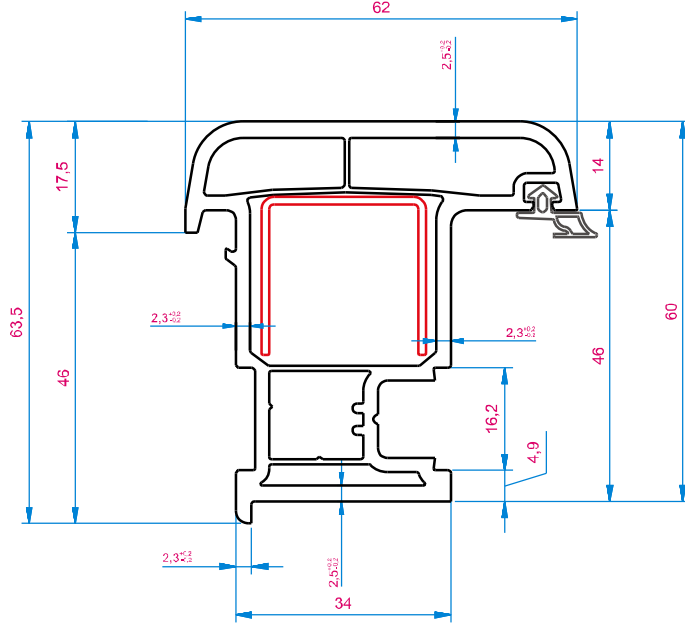

weight: 1.680 gr/m

Dışa Açılır Kapı Kanat Profili / Outside Opening Door Sash Profile
Profil Usa Exterior / Профиль дверной створки (Т)

Code: **03.040**

weight: 1.710 gr/m

Code: **03.040**

weight: 1.680 gr/m

Kanat Adaptör Profili / Sash Adaptor Profile
 Profil Adaptor Arıpa / Профиль адаптера створки

Code: **03.045**

weight: 1.040 gr/m

Code: **03.045**

weight: 1.010 gr/m

Contalı Tek Cam Çıtası / Single Glazing Bead / Bagheta Simpla Cu Garnitura (Gr1)
Штапик с уплотнителем (серого цвета) под одинарное стекло

Code: **03.050**

weight: 264 gr/m

Code: **03.050**

weight: 250 gr/m

Code: **03.070**

weight: 795 gr/m

90° Köşe Profili / 90° Corner Adaptor / Coltar Rotund de 90°
Профиль углового соединения 90 градусов

Code: **03.080**