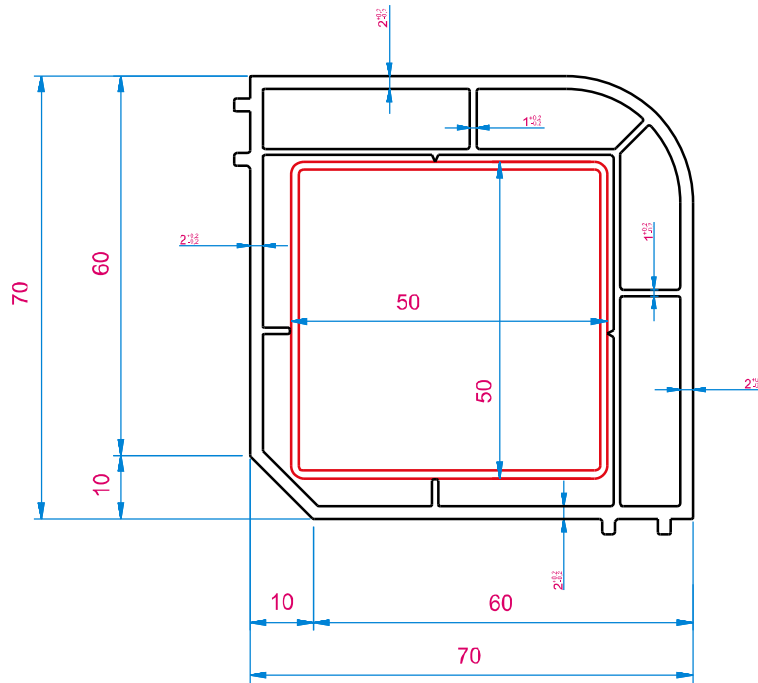

90° Köşe Profili / 90° Corner Adaptor / Coltar Rotund de 90°
Профиль углового соединения 90 градусов

Code: **03.080**

weight: 990 gr/m