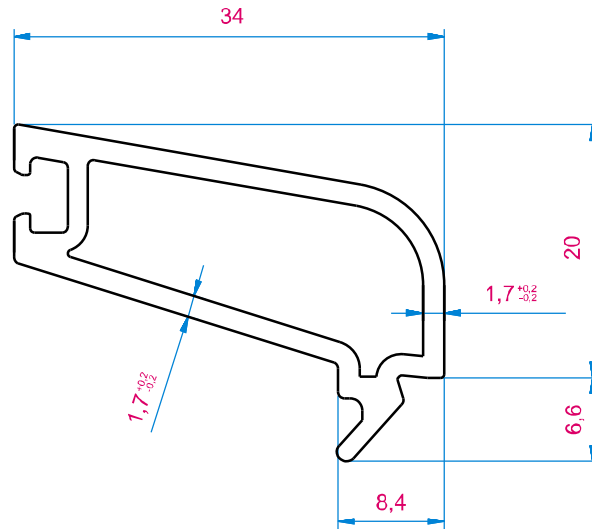

weight: 1.680 gr/m

Dışa Açılır Kapı Kanat Profili / Outside Opening Door Sash Profile
Profil Usa Exterior / Профиль дверной створки (Т)

Code: **03.040**

weight: 1.710 gr/m

Code: **03.040**

weight: 1.680 gr/m

Kanat Adaptör Profili / Sash Adaptor Profile
 Profil Adaptor Arıpa / Профиль адаптера створки

Code: **03.045**

weight: 1.040 gr/m

Code: **03.045**

weight: 1.010 gr/m

Contalı Tek Cam Çıtası / Single Glazing Bead / Bagheta Simpla Cu Garnitura (Gr1)
Штапик с уплотнителем (серого цвета) под одинарное стекло

Code: **03.050**

weight: 264 gr/m

Code: **03.050**

weight: 250 gr/m

Code: **03.070**

weight: 795 gr/m

90° Köşe Profili / 90° Corner Adaptor / Coltar Rotund de 90°
Профиль углового соединения 90 градусов

Code: **03.080**