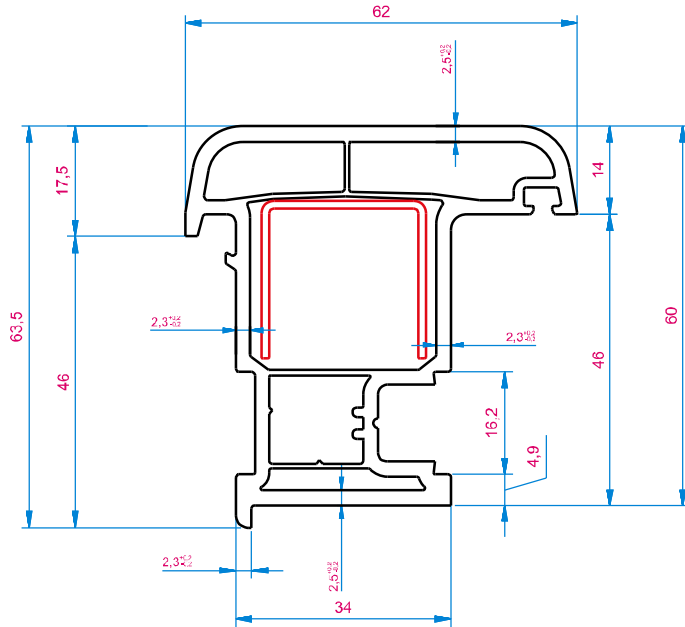

weight: 1.680 gr/m

Dışa Açılır Kapı Kanat Profili / Outside Opening Door Sash Profile
Profil Usa Exterior / Профиль дверной створки (Т)

Code: **03.040**

weight: 1.710 gr/m

Code: **03.040**

weight: 1.680 gr/m

Kanat Adaptör Profili / Sash Adaptor Profile
 Profil Adaptor Arıpa / Профиль адаптера створки

Code: **03.045**

weight: 1.040 gr/m

Code: **03.045**

weight: 1.010 gr/m

Contalı Tek Cam Çıtası / Single Glazing Bead / Bagheta Simpla Cu Garnitura (Gr1)
Штапик с уплотнителем (серого цвета) под одинарное стекло

Code: **03.050**

weight: 264 gr/m

Code: **03.050**

weight: 250 gr/m

Code: **03.070**

weight: 795 gr/m

90° Köşe Profili / 90° Corner Adaptor / Coltar Rotund de 90°
Профиль углового соединения 90 градусов

Code: **03.080**