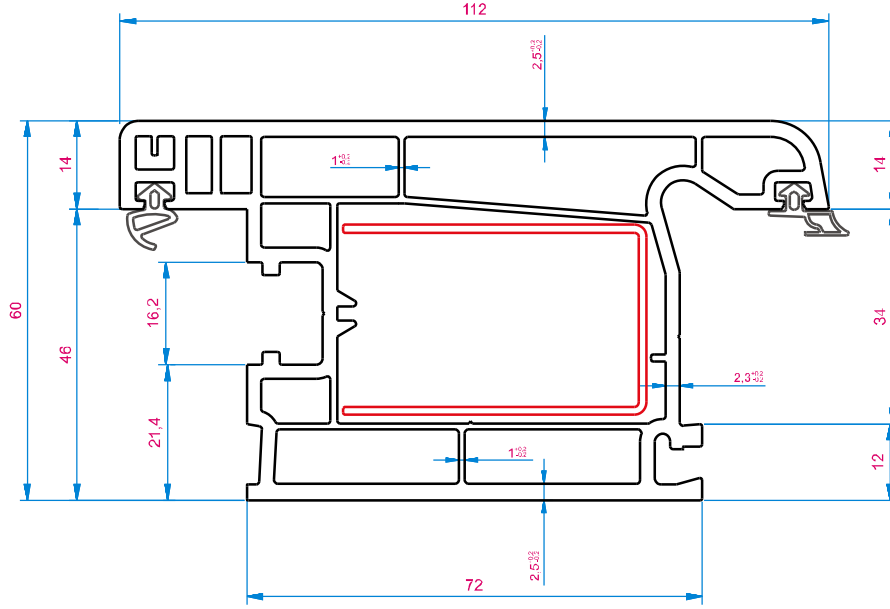

Code: **03.010**

weight: 1.280 gr/m

Code: **03.010**

weight: 1.220 gr/m

Kapı Kanat Profili / Door Sash Profile / Profil Usa Interior / Профиль дверной створки (Z)

Code: **03.035**

weight: 1.710 gr/m

Code: **03.035**

weight: 1.680 gr/m

Dışa Açılır Kapı Kanat Profili / Outside Opening Door Sash Profile
Profil Usa Exterior / Профиль дверной створки (Т)

Code: **03.040**

weight: 1.710 gr/m

Code: **03.040**

weight: 1.680 gr/m

Kanat Adaptör Profili / Sash Adaptor Profile
 Profil Adaptor Arıpa / Профиль адаптера створки

Code: **03.045**

weight: 1.040 gr/m

Code: **03.045**

weight: 1.010 gr/m

Contalı Tek Cam Çıtası / Single Glazing Bead / Bagheta Simpla Cu Garnitura (Gr1)
Штапик с уплотнителем (серого цвета) под одинарное стекло

Code: **03.050**

weight: 264 gr/m

Code: **03.050**

weight: 250 gr/m

Code: **03.070**

weight: 795 gr/m

90° Köşe Profili / 90° Corner Adaptor / Coltar Rotund de 90°
Профиль углового соединения 90 градусов

Code: **03.080**