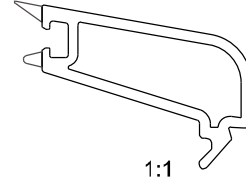

Code: **03.010**

weight: 1.280 gr/m

Code: **03.010**

weight: 1.220 gr/m

Kapı Kanat Profili / Door Sash Profile / Profil Usa Interior / Профиль дверной створки (Z)

Code: **03.035**

weight: 1.710 gr/m

Code: **03.035**

weight: 1.680 gr/m

Dışa Açılır Kapı Kanat Profili / Outside Opening Door Sash Profile
Profil Usa Exterior / Профиль дверной створки (Т)

Code: **03.040**

weight: 1.710 gr/m

Code: **03.040**

weight: 1.680 gr/m

Kanat Adaptör Profili / Sash Adaptor Profile
 Profil Adaptor Arıpa / Профиль адаптера створки

Code: **03.045**

weight: 1.040 gr/m

Code: **03.045**

weight: 1.010 gr/m

Contalı Tek Cam Çıtası / Single Glazing Bead / Bagheta Simpla Cu Garnitura (Gr1)
Штапик с уплотнителем (серого цвета) под одинарное стекло

Code: **03.050**

weight: 264 gr/m

Code: **03.050**

weight: 250 gr/m

Code: **03.070**

weight: 795 gr/m

90° Köşe Profili / 90° Corner Adaptor / Coltar Rotund de 90°
Профиль углового соединения 90 градусов

Code: **03.080**