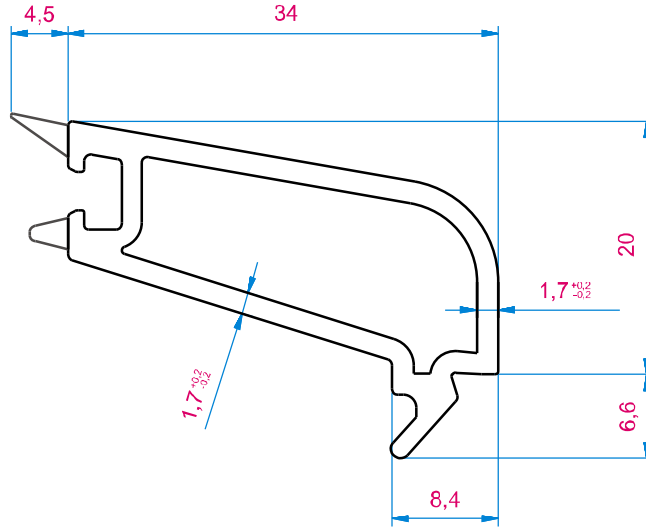

weight: 1.680 gr/m

Dışa Açılır Kapı Kanat Profili / Outside Opening Door Sash Profile
Profil Usa Exterior / Профиль дверной створки (Т)

Code: **03.040**

weight: 1.710 gr/m

Code: **03.040**

weight: 1.680 gr/m

Kanat Adaptör Profili / Sash Adaptor Profile
 Profil Adaptor Arıpa / Профиль адаптера створки

Code: **03.045**

weight: 1.040 gr/m

Code: **03.045**

weight: 1.010 gr/m

Contalı Tek Cam Çıtası / Single Glazing Bead / Bagheta Simpla Cu Garnitura (Gr1)
Штапик с уплотнителем (серого цвета) под одинарное стекло

Code: **03.050**

weight: 264 gr/m

Code: **03.050**

weight: 250 gr/m

Code: **03.070**

weight: 795 gr/m

90° Köşe Profili / 90° Corner Adaptor / Coltar Rotund de 90°
Профиль углового соединения 90 градусов

Code: **03.080**